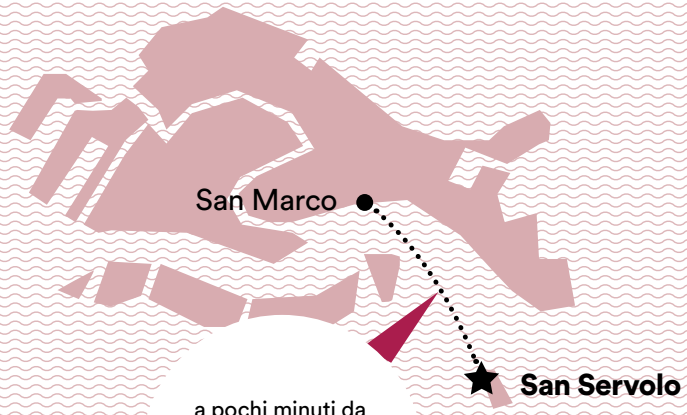

a pochi minuti da  
Piazza San Marco  
a few minutes from  
St. Mark's Square

**San Servolo srl**  
Servizi Metropolitanari di Venezia

Isola di San Servolo  
30124 Venezia  
t. +39 041 2765001  
f. +39 041 2765402