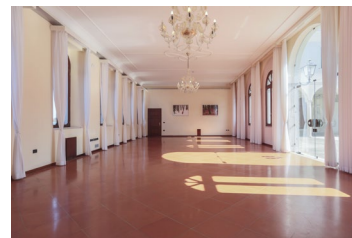

# Chiostro della Chiesa

Il **Chiostro** è un affascinante cortile raccolto, con un portico sorretto da sottili pilastri in pietra d'Istria dai capitelli fioriti e ornato di bassorilievi con i busti degli apostoli, su cui svetta la facciata della chiesa – terminata nel 1766, ma le cui prime notizie risalgono al IX secolo – con i suoi due campanili e il timpano con due statue di angeli. Per la sua atmosfera intima e il suo fascino architettonico si presta particolarmente per cene e serate estive, coffee break e pranzi di lavoro in piedi, non da ultimo è un'ideale e suggestiva scenografia per spettacoli e serate a intrattenimento. Utilizzato da solo oppure insieme alla speculare Corte Inglese e/o alla magnifica terrazza con vista sul Bacino San Marco, in caso di pioggia dal Chiostro si accede direttamente alla piacevole Sala Basaglia.

# Sala Basaglia

Piacevole ambiente al piano terra, con vista sul Bacino di San Marco e adiacente al chiostro settecentesco, la **Sala Basaglia** è ideale per coffee break, colazioni di lavoro, cene aziendali ed eventi privati. Utilizzata anche per incontri informali, presentazioni al pubblico, letture, è uno spazio che acquista maggior fascino per il suo affaccio sul chiostro della chiesa.

## SPECIFICHE

- › piano terra, interno
- › capienza: 110 posti a sedere  
150 in piedi
- › dimensioni: 16x7,5 m
- › luce naturale

Delightful first floor venue with a view across St. Mark's Basin and the adjacent 18th century cloister, the perfect place for coffee breaks, working breakfasts, company dinners and private events. Also ideal for informal meetings, presentations to the public and readings, the space is given added fascination by its view over the church cloister.