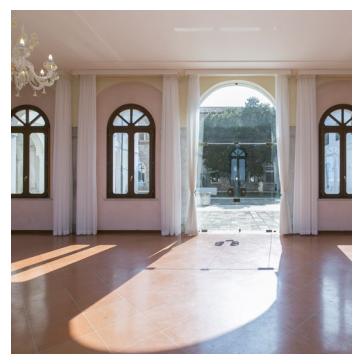

# Chiostro della Chiesa

Il **Chiostro** è un affascinante cortile raccolto, con un portico sorretto da sottili pilastri in pietra d'Istria dai capitelli fioriti e ornato di bassorilievi con i busti degli apostoli, su cui svetta la facciata della chiesa – terminata nel 1766, ma le cui prime notizie risalgono al IX secolo – con i suoi due campanili e il timpano con due statue di angeli. Per la sua atmosfera intima e il suo fascino architettonico si presta particolarmente per cene e serate estive, coffee break e pranzi di lavoro in piedi, non da ultimo è un'ideale e suggestiva scenografia per spettacoli e serate a intrattenimento. Utilizzato da solo oppure insieme alla speculare Corte Inglese e/o alla magnifica terrazza con vista sul Bacino San Marco, in caso di pioggia dal Chiostro si accede direttamente alla piacevole Sala Basaglia.

# Sala Basaglia

Piacevole ambiente al piano terra, con vista sul Bacino di San Marco e adiacente al chiostro settecentesco, la **Sala Basaglia** è ideale per coffee break, colazioni di lavoro, cene aziendali ed eventi privati. Utilizzata anche per incontri informali, presentazioni al pubblico, letture, è uno spazio che acquista maggior fascino per il suo affaccio sul chiostro della chiesa.